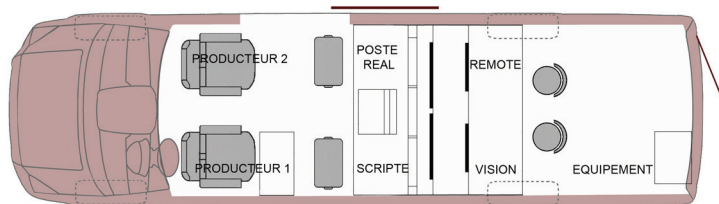

KV2 - Compact, modulaire et puissant

12 caméras en qualité HD

1x P17 32tri

Un parc infini de caméras qui s'adapte à vos besoins

Jusqu'à 7 postes de travail

13 stations d'intercoms
6 talkies à haute pénétration

Length / width / height: 7.34m/1.93m/2.94m
Immatriculation : CK-078-QH

KV2 est un car-régie 12 caméras HD condensé dans un véhicule utilitaire très mobile et modulaire. Dédié à la réalisation multi-caméras en direct, il assure l'habillage et la diffusion des flux sur internet. S'appuyant sur un important parc de machineries, KV2 s'adapte à toutes vos exigences et à votre budget. KV2 propose une gamme complète de services complémentaires (nous consulter).