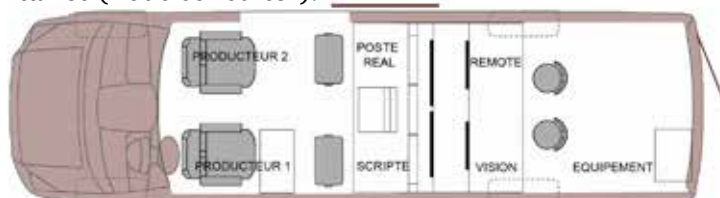

Jusqu'à 7 postes de travail

13 stations d'intercoms
6 talkies à haute pénétration

Length / width / height: 7.34m/1.93m/2.94m
Immatriculation : CK-078-QH

KV2 est un car-régie 12 caméras UHD condensé dans un véhicule utilitaire très mobile et modulaire. Dédié à la réalisation multi-caméras en direct, il assure l'habillage et la diffusion des flux sur internet. S'appuyant sur un important parc de machineries, KV2 s'adapte à toutes vos exigences et à votre budget. KV2 propose une gamme complète de services complémentaires (nous consulter).